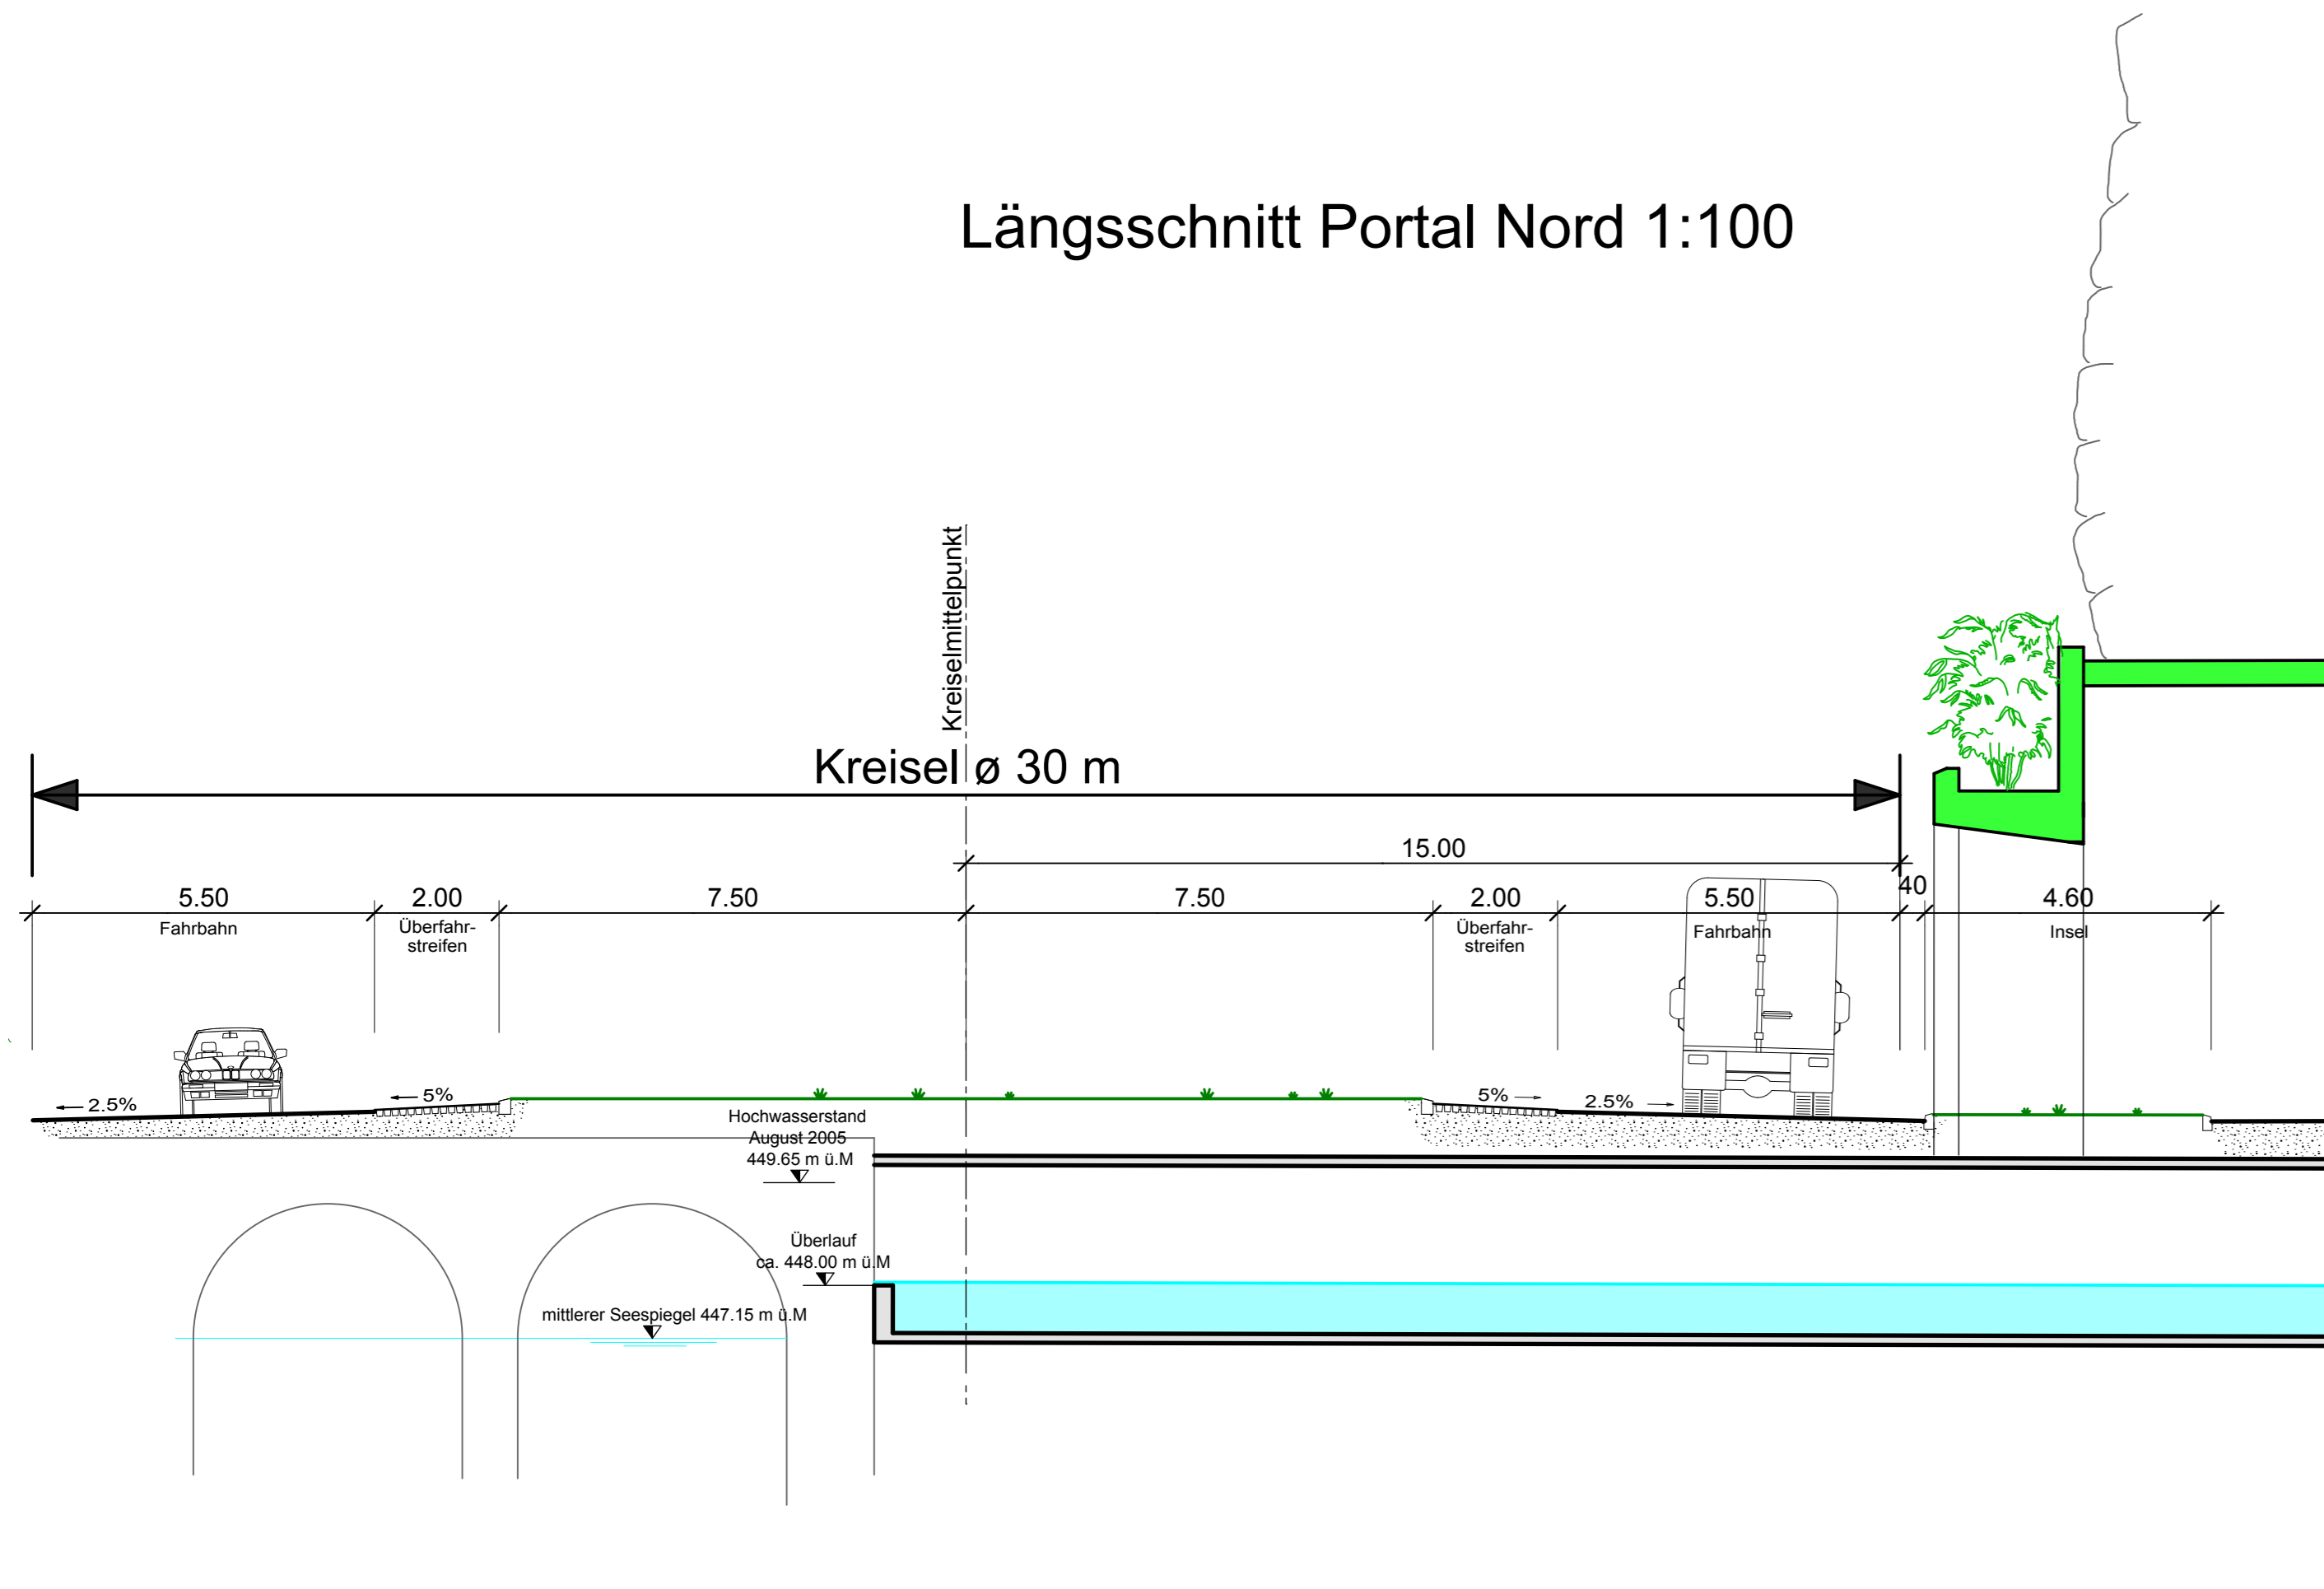

Längsschnitt Portal Nord 1:100

Längsschnitt Portal Süd 1:100

**bsp Ingenieure + Planer AG**  
 Grepperstrasse 85 TEL 041 / 854 41 61  
 6403 Küssnacht FAX 041 / 854 41 62  
 info@bspag.ch www.bspag.ch