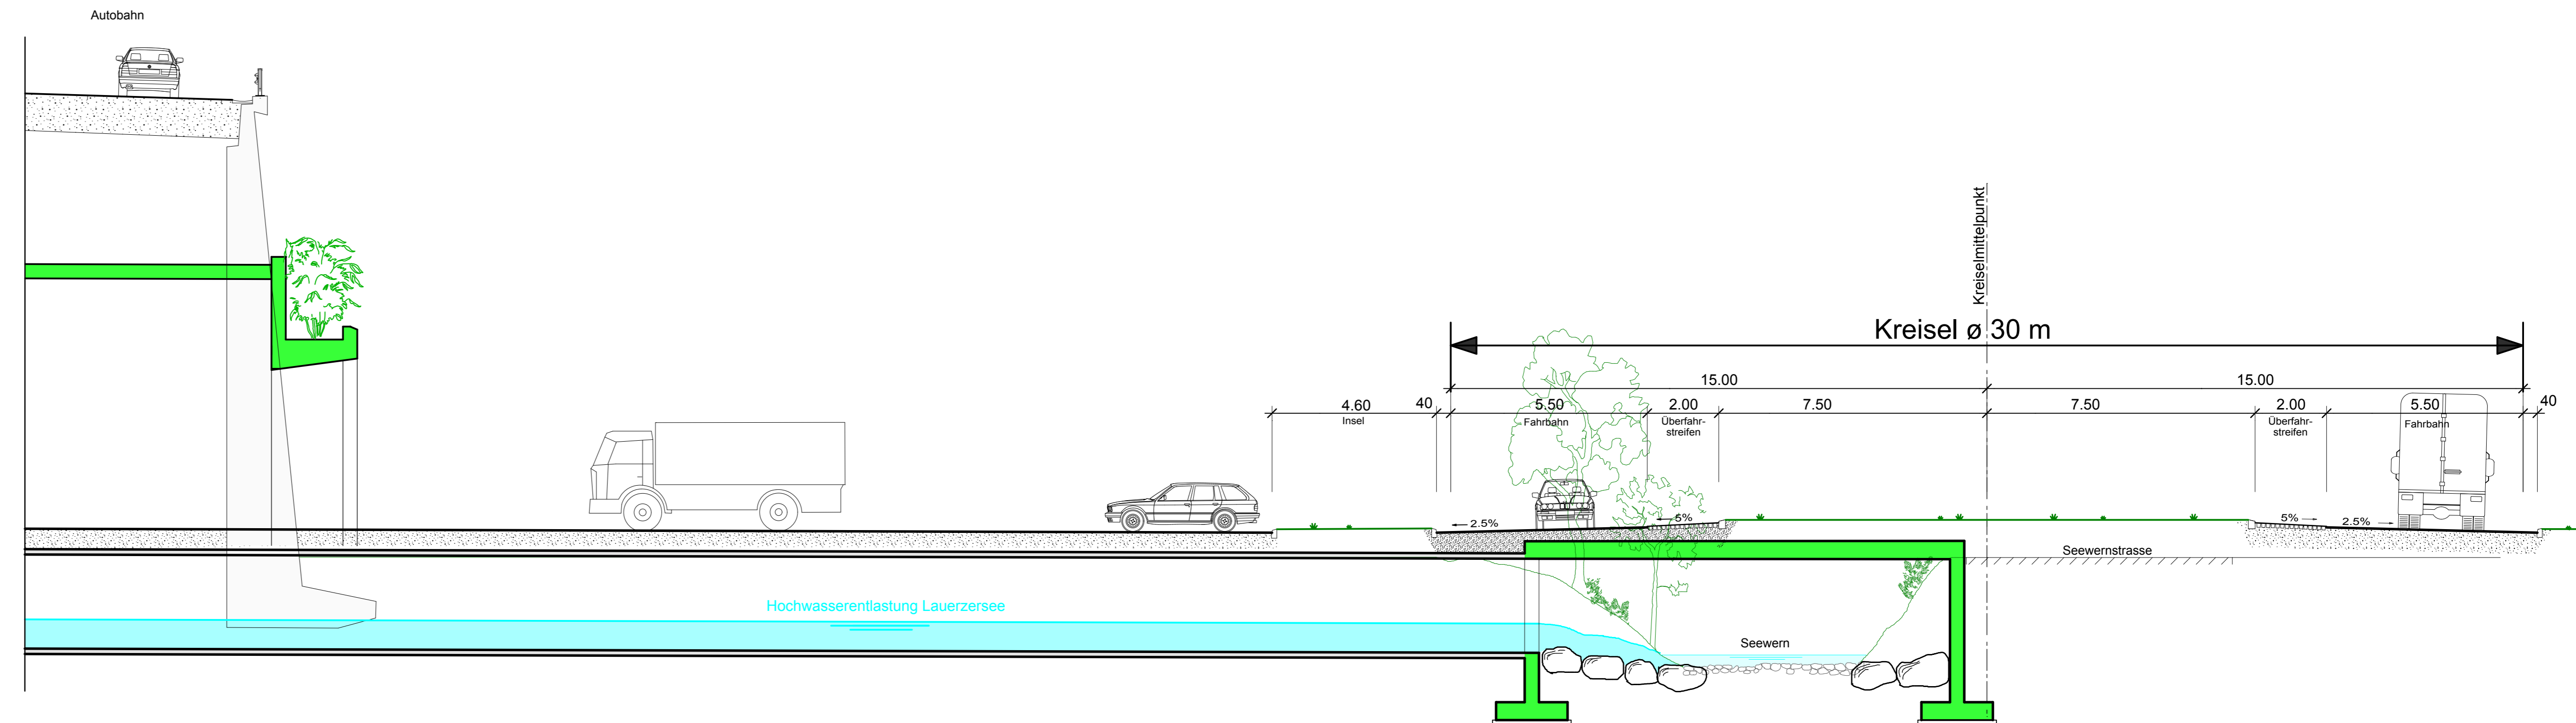

Längsschnitt Portal Nord 1:100

Längsschnitt Portal Süd 1:100

**bsp Ingenieure + Planer AG**  
 Grepperstrasse 85 TEL 041 / 854 41 61  
 6403 Küssnacht FAX 041 / 854 41 62  
 info@bspag.ch www.bspag.ch