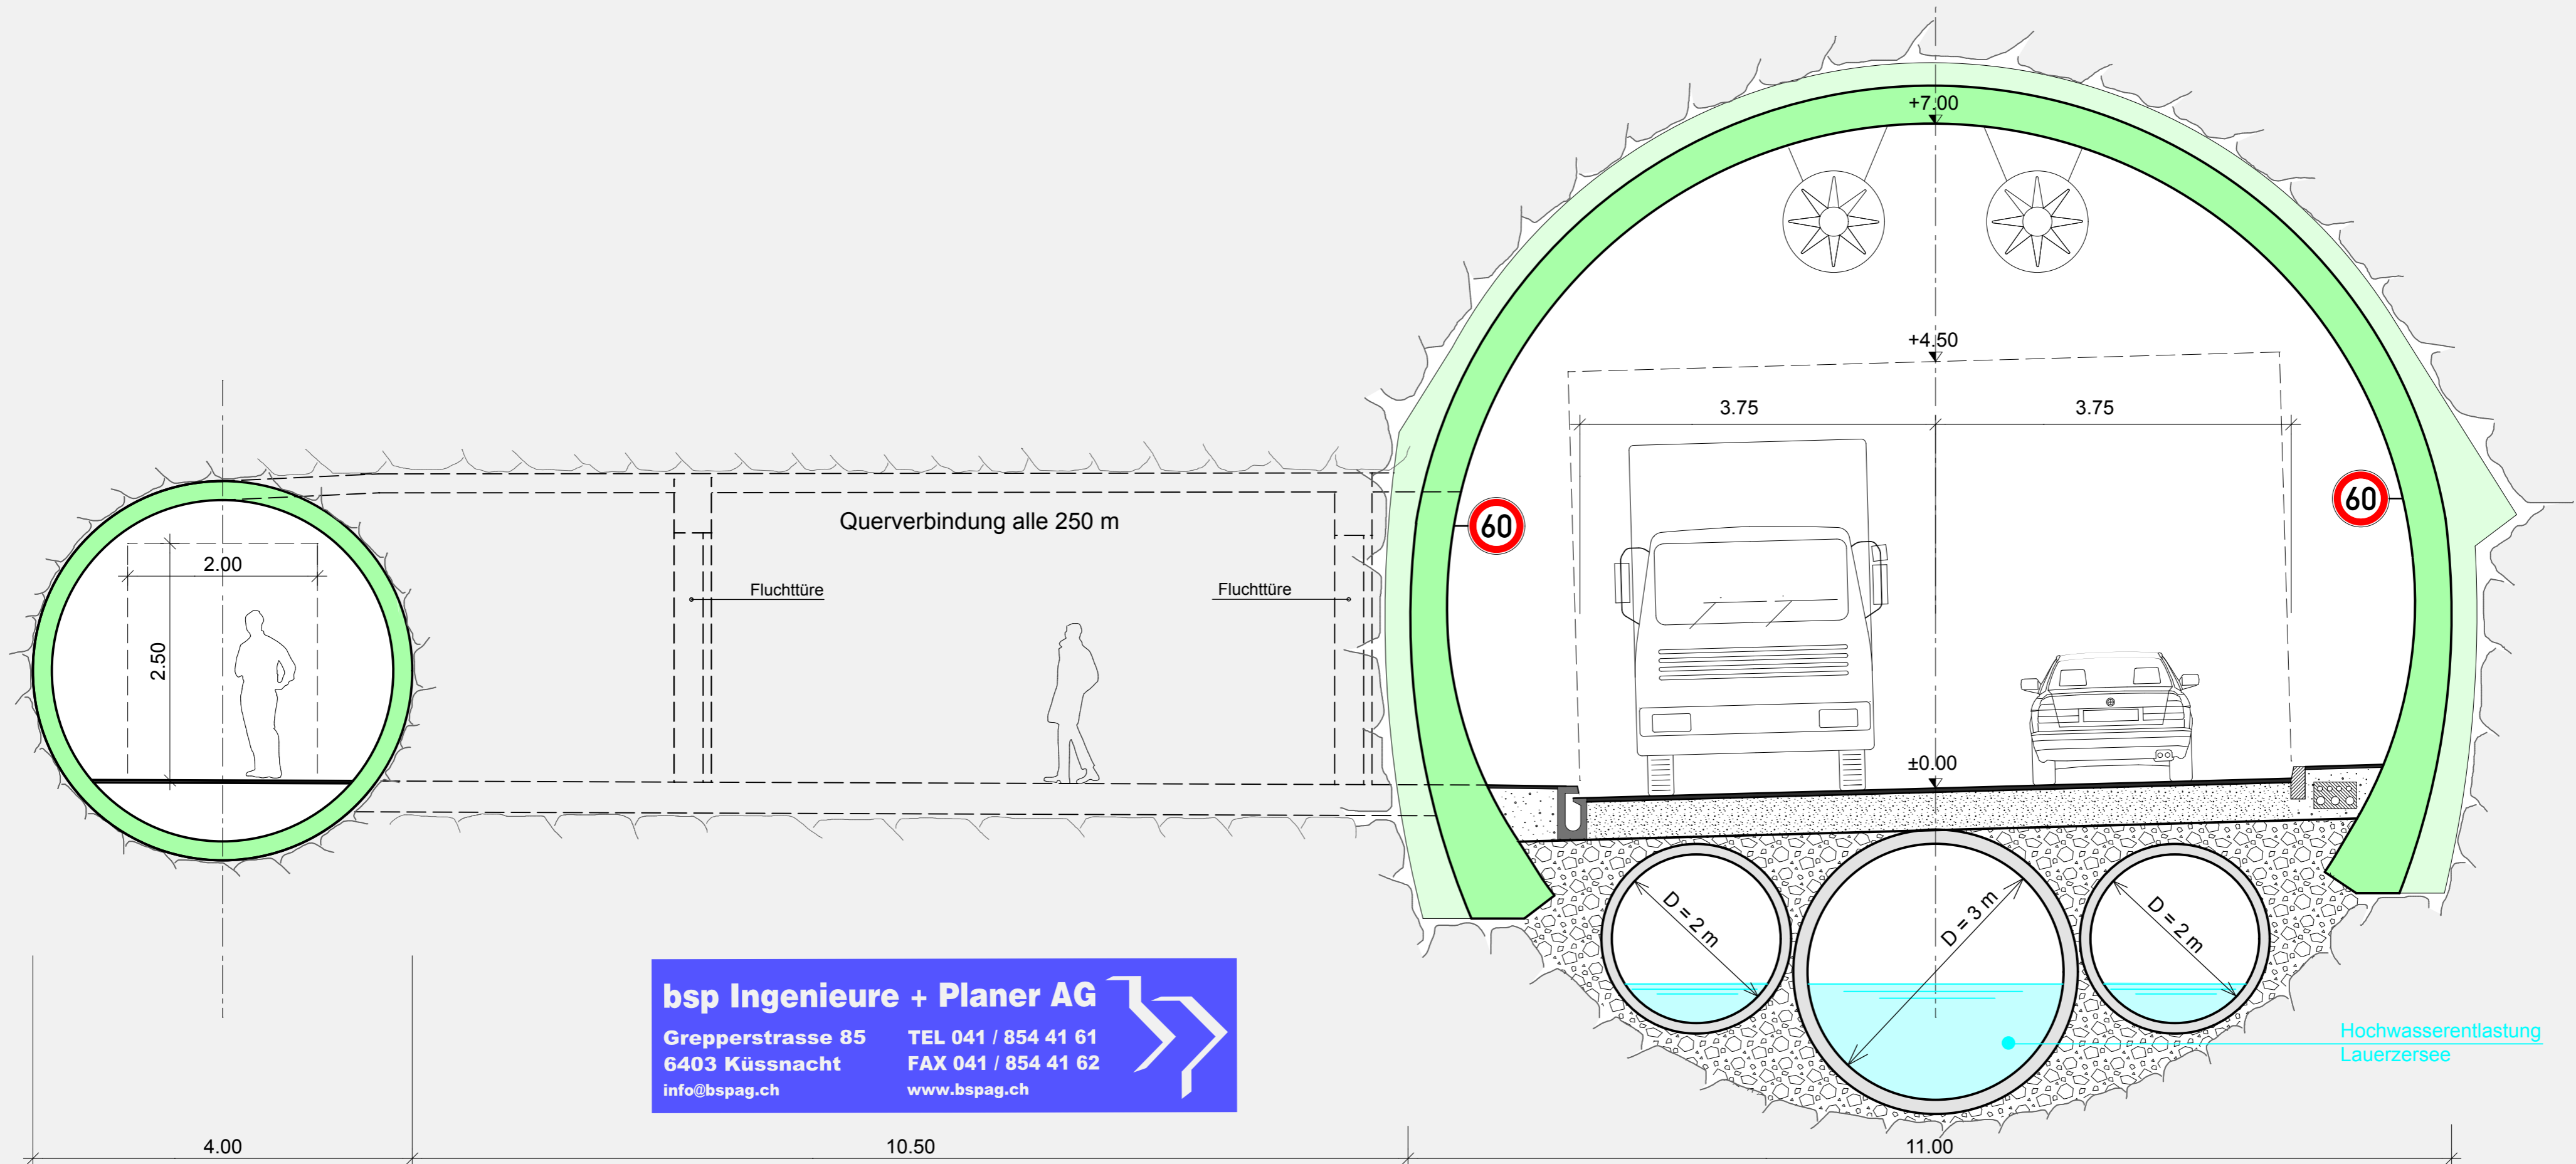

# Tunnelquerschnitt 1:50

**bsp Ingenieure + Planer AG**  
Grepperstrasse 85 TEL 041 / 854 41 61  
6403 Küssnacht FAX 041 / 854 41 62  
info@bspag.ch www.bspag.ch